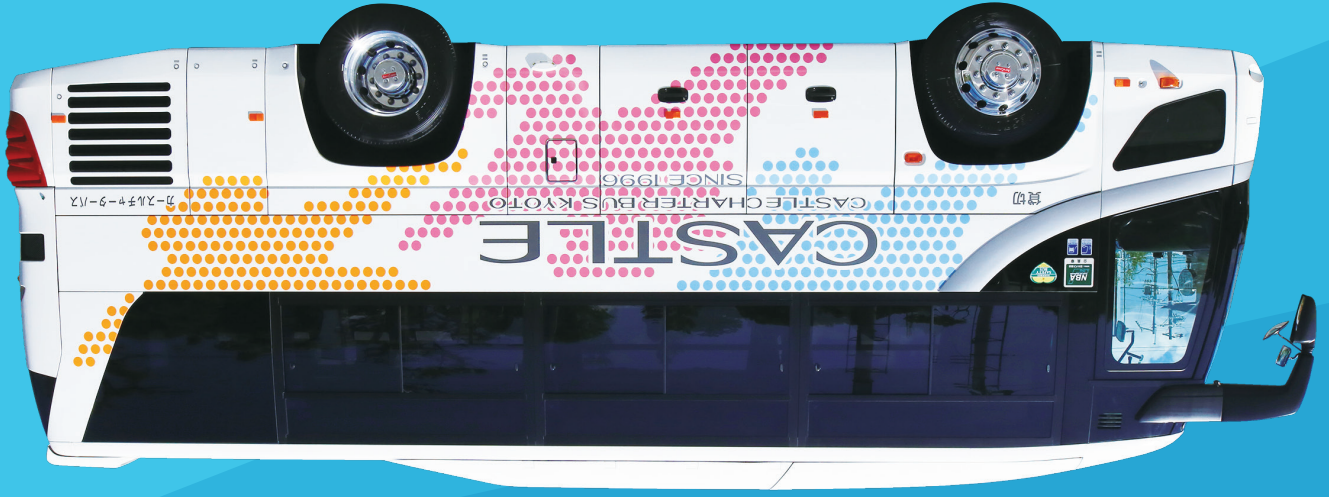

いよいよこのとびきり豪華なバス

あたたかい思い出いっぱい、バスの旅。